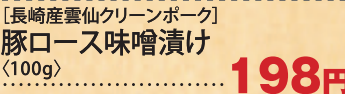

【岩手または北海道産】
若鶏つみれ鍋用肉団子 (100g) **78円**

28日 16時 **タイムセール開催!**
なくなり次第終了 くわしくは店頭告知をご覧ください。

10/25水▶28土

中華料理では鉄板の一品。
ブロッコリーの歯ごたえと
牛肉とオイスターソースの
相性は抜群です。

いすぶ牛
たす肉
めすツと
タコリ
ソース

※写真はイメージで、調理例となっております。

【長野または他国内産】
ブロッコリー (1個) **199円**

【インド産】
天然ホワイト海老(大) (12尾) **990円**

【三重産和牛】
松阪牛モモ肉(ステーキ用・スライス) (各100g) **998円**

【青森または他国内産】
ミニトマト (1パック) **249円**

【北海道または他国内産】
生秋鮭切身 (2切) **590円**

【長崎産雲仙クリーンボーク】
豚ロース味噌漬 (100g) **198円**

【静岡または他国内産】
セロリ (1袋) **149円**