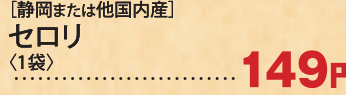

【岩手または北海道産】
若鶏つみれ鍋用肉団子 (100g) **78円**

28日 16時 **タイムセール開催!**
なくなり次第終了 くわしくは店頭告知をご覧ください。

10/25水▶28土

中華料理では鉄板の一品。
ブロッコリーの歯ごたえと
牛肉とオイスターソースの
相性は抜群です。

いすぶ牛
たす肉
めすツと
タコリ
ソース

※写真はイメージで、調理例となっております。

【長野または他国内産】
ブロッコリー (1個) **199円**

【インド産】
天然ホワイト海老(大) (12尾) **990円**

【三重産和牛】
松阪牛モモ肉(ステーキ用・スライス) (各100g) **998円**

【青森または他国内産】
ミニトマト (1パック) **249円**

【北海道または他国内産】
生秋鮭切身 (2切) **590円**

【長崎産雲仙クリーンボーク】
豚ロース味噌漬 (100g) **198円**

【静岡または他国内産】
セロリ (1袋) **149円**