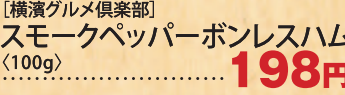

【岩手または北海道産】
若鶏つみれ鍋用肉団子 (100g) **78円**

28日 16時 **タイムセール開催!**
なくなり次第終了 くわしくは店頭告知をご覧ください。

10/25水▶28土

中華料理では鉄板の一品。
ブロッコリーの歯ごたえと
牛肉とオイスターソースの
相性は抜群です。

いすぶ牛
たす肉
めすツと
タコリ
ソース

※写真はイメージで、調理例となっております。

【長野または他国内産】
ブロッコリー (1個) **199円**

【インド産】
天然ホワイト海老(大) (12尾) **990円**

【三重産和牛】
松阪牛モモ肉(ステーキ用・スライス) (各100g) **998円**

【青森または他国内産】
ミニトマト (1パック) **249円**

【北海道または他国内産】
生秋鮭切身 (2切) **590円**

【長崎産雲仙クリーンボーク】
豚ロース味噌漬 (100g) **198円**

【静岡または他国内産】
セロリ (1袋) **149円**

【アメリカ産】
甘口たら (3切) **500円**

【横濱グルメ倶楽部】
スモークペッパーボンレスハム (100g) **198円**

毎月おトクなお買得デー **3のつく日は みさわの日** 3日 13日 23日 **5のつく日は 吉川の日** 5日 15日 25日 **9のつく日は クイックの日** 9日 19日 29日

MYLORD INFORMATION

MYLORD HALLOWEEN 2017