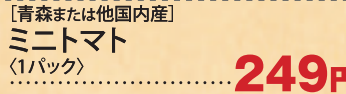

【岩手または北海道産】
若鶏つみれ鍋用肉団子 (100g) **78円**

28日 16時 **タイムセール開催!**
なくなり次第終了 くわしくは店頭告知をご覧ください。

10/25水▶28土

中華料理では鉄板の一品。
ブロッコリーの歯ごたえと
牛肉とオイスターソースの
相性は抜群です。

いすぶ牛
たす肉
めすツと
タコリ
ソース

※写真はイメージで、調理例となっております。

【長野または他国内産】
ブロッコリー (1個) **199円**

【インド産】
天然ホワイト海老(大) (12尾) **990円**

【三重産和牛】
松阪牛モモ肉(ステーキ用・スライス) (各100g) **998円**

【青森または他国内産】
ミニトマト (1パック) **249円**

【北海道または他国内産】
生秋鮭切身 (2切) **590円**

【長崎産雲仙クリーンボーク】
豚ロース味噌漬 (100g) **198円**

【静岡または他国内産】
セロリ (1袋) **149円**