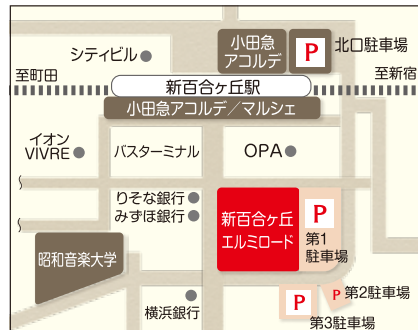

New Shop OPEN!

B1F L-FOODS
パティスリー エチエンヌ [洋菓子]

5/31 [fri] OPEN

ひとつひとつ大切に心を込めて、誰もが笑顔になれるスイーツをお作りしております。

Etienne

5F L-DINING
仙台牛たん 青葉 [牛たん]

6/18 [tue] OPEN

仙台発祥の厚切り牛たん専門店です。やわらかで、風味豊かな牛たんをご賞味ください。

青葉

L-MYLORD 新百合ヶ丘エルミロード

■小田急線新百合ヶ丘駅下車徒歩1分 ■川崎市麻生区上麻生1-4-1
TEL.044-965-3111(代)

odakyu

営業時間のご案内 ●エルミロード専門店 B1F~4F 10:00▶21:00
●5Fレストランフロア L-DINING 11:00▶22:30
※6Fの営業時間は店舗により異なります。