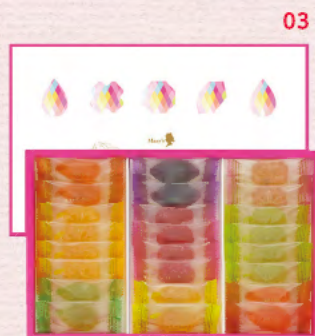

一緒に食べて、
ゆっくり話そう

母の日には限定スイーツやギフトセットをセレクトして、お母さんとティータイムを楽しもう。
華やかなスイーツの前に、お母さんも笑顔になること間違いなし!

01.メルシーギフト ¥1,620 フロブレステージ [ミロードフードマーケット] Tel.046-230-3053 02.母の日ケーキ (4号) ¥2,750 山のホテル Au bon Rosage [ミロードフードマーケット] Tel.046-230-3063 03.ビジュドシェルブール ¥1,080 メリーチョコレート [ミロードフードマーケット] Tel.046-230-3037

本厚木ミロードオリジナル
母の日メッセージカード
プレゼント 4.21 FRI ▶ 5.14 SUN

期間中、対象店舗にてギフト商品を¥1,080(税込)以上お買い上げの方に、本厚木ミロードオリジナル母の日メッセージカードをプレゼントいたします。
※なくなり次第終了。

対象店舗はウェブサイトをチェック! ▶

INFORMATION

「ミロード2」が リニューアルオープン!

4月21日(金)の第1弾では、広々としたフロアに生まれ変わった「ユニクロ」が2階に、「ライトオン」「スーツセレクト」が5階に移転オープン! 第2弾となる6月には、大型家電専門店「ノジマ」をはじめ、3店舗がニューオープンします。さらに「無印良品」が装い新たにリニューアルオープン! もっと便利に、もっと快適に生まれ変わったミロードでお買い物をお楽しみください。

第1弾 RENEWAL OPEN

第2弾 NEW & RENEWAL OPEN