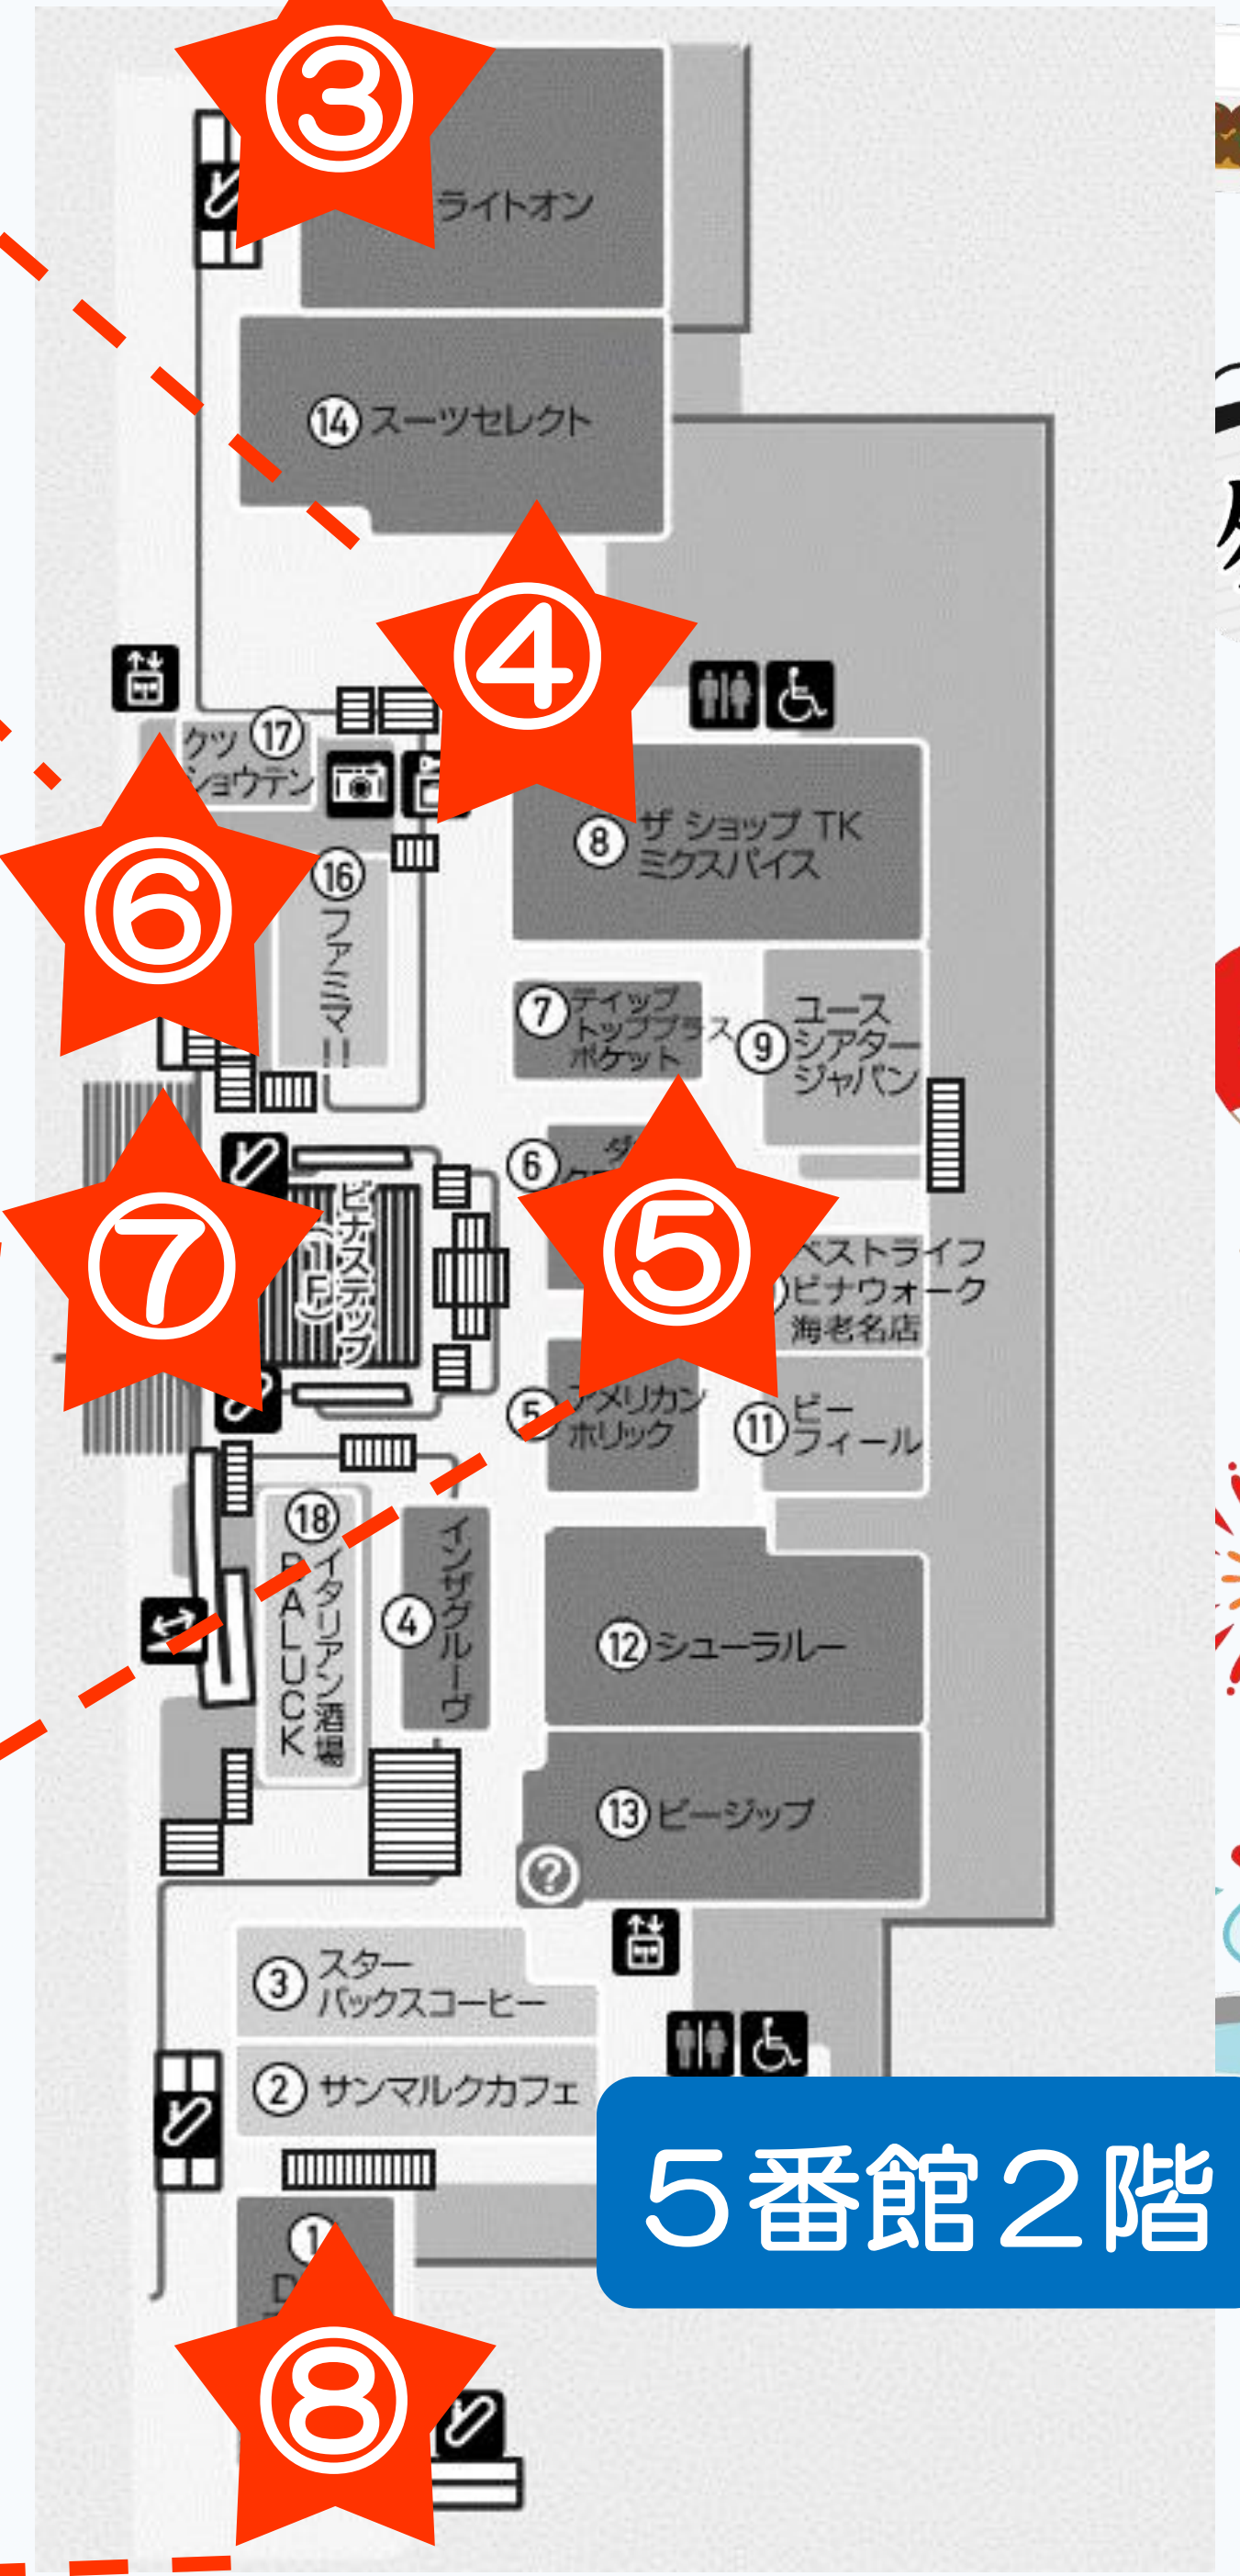

ピナウォーク

8月21日(土)・22日(日) 15時~20時

5番館1階

① デジタル射的

② ぐらぐらシーソー

③ スーパーボールすくい

④ ヨーヨーつり

⑥ 輪投げ

⑦ ビン魚釣り

⑤ 射的

⑧ おもちゃのお魚すくい

5番館2階

ウエスタンスクエア

エビだけのおでかけのすいin海老名もやってるよ!

※天候により場所が変更となる場合がございます。

ピナウォークのイベントページ

ピナウォーク公式LINE