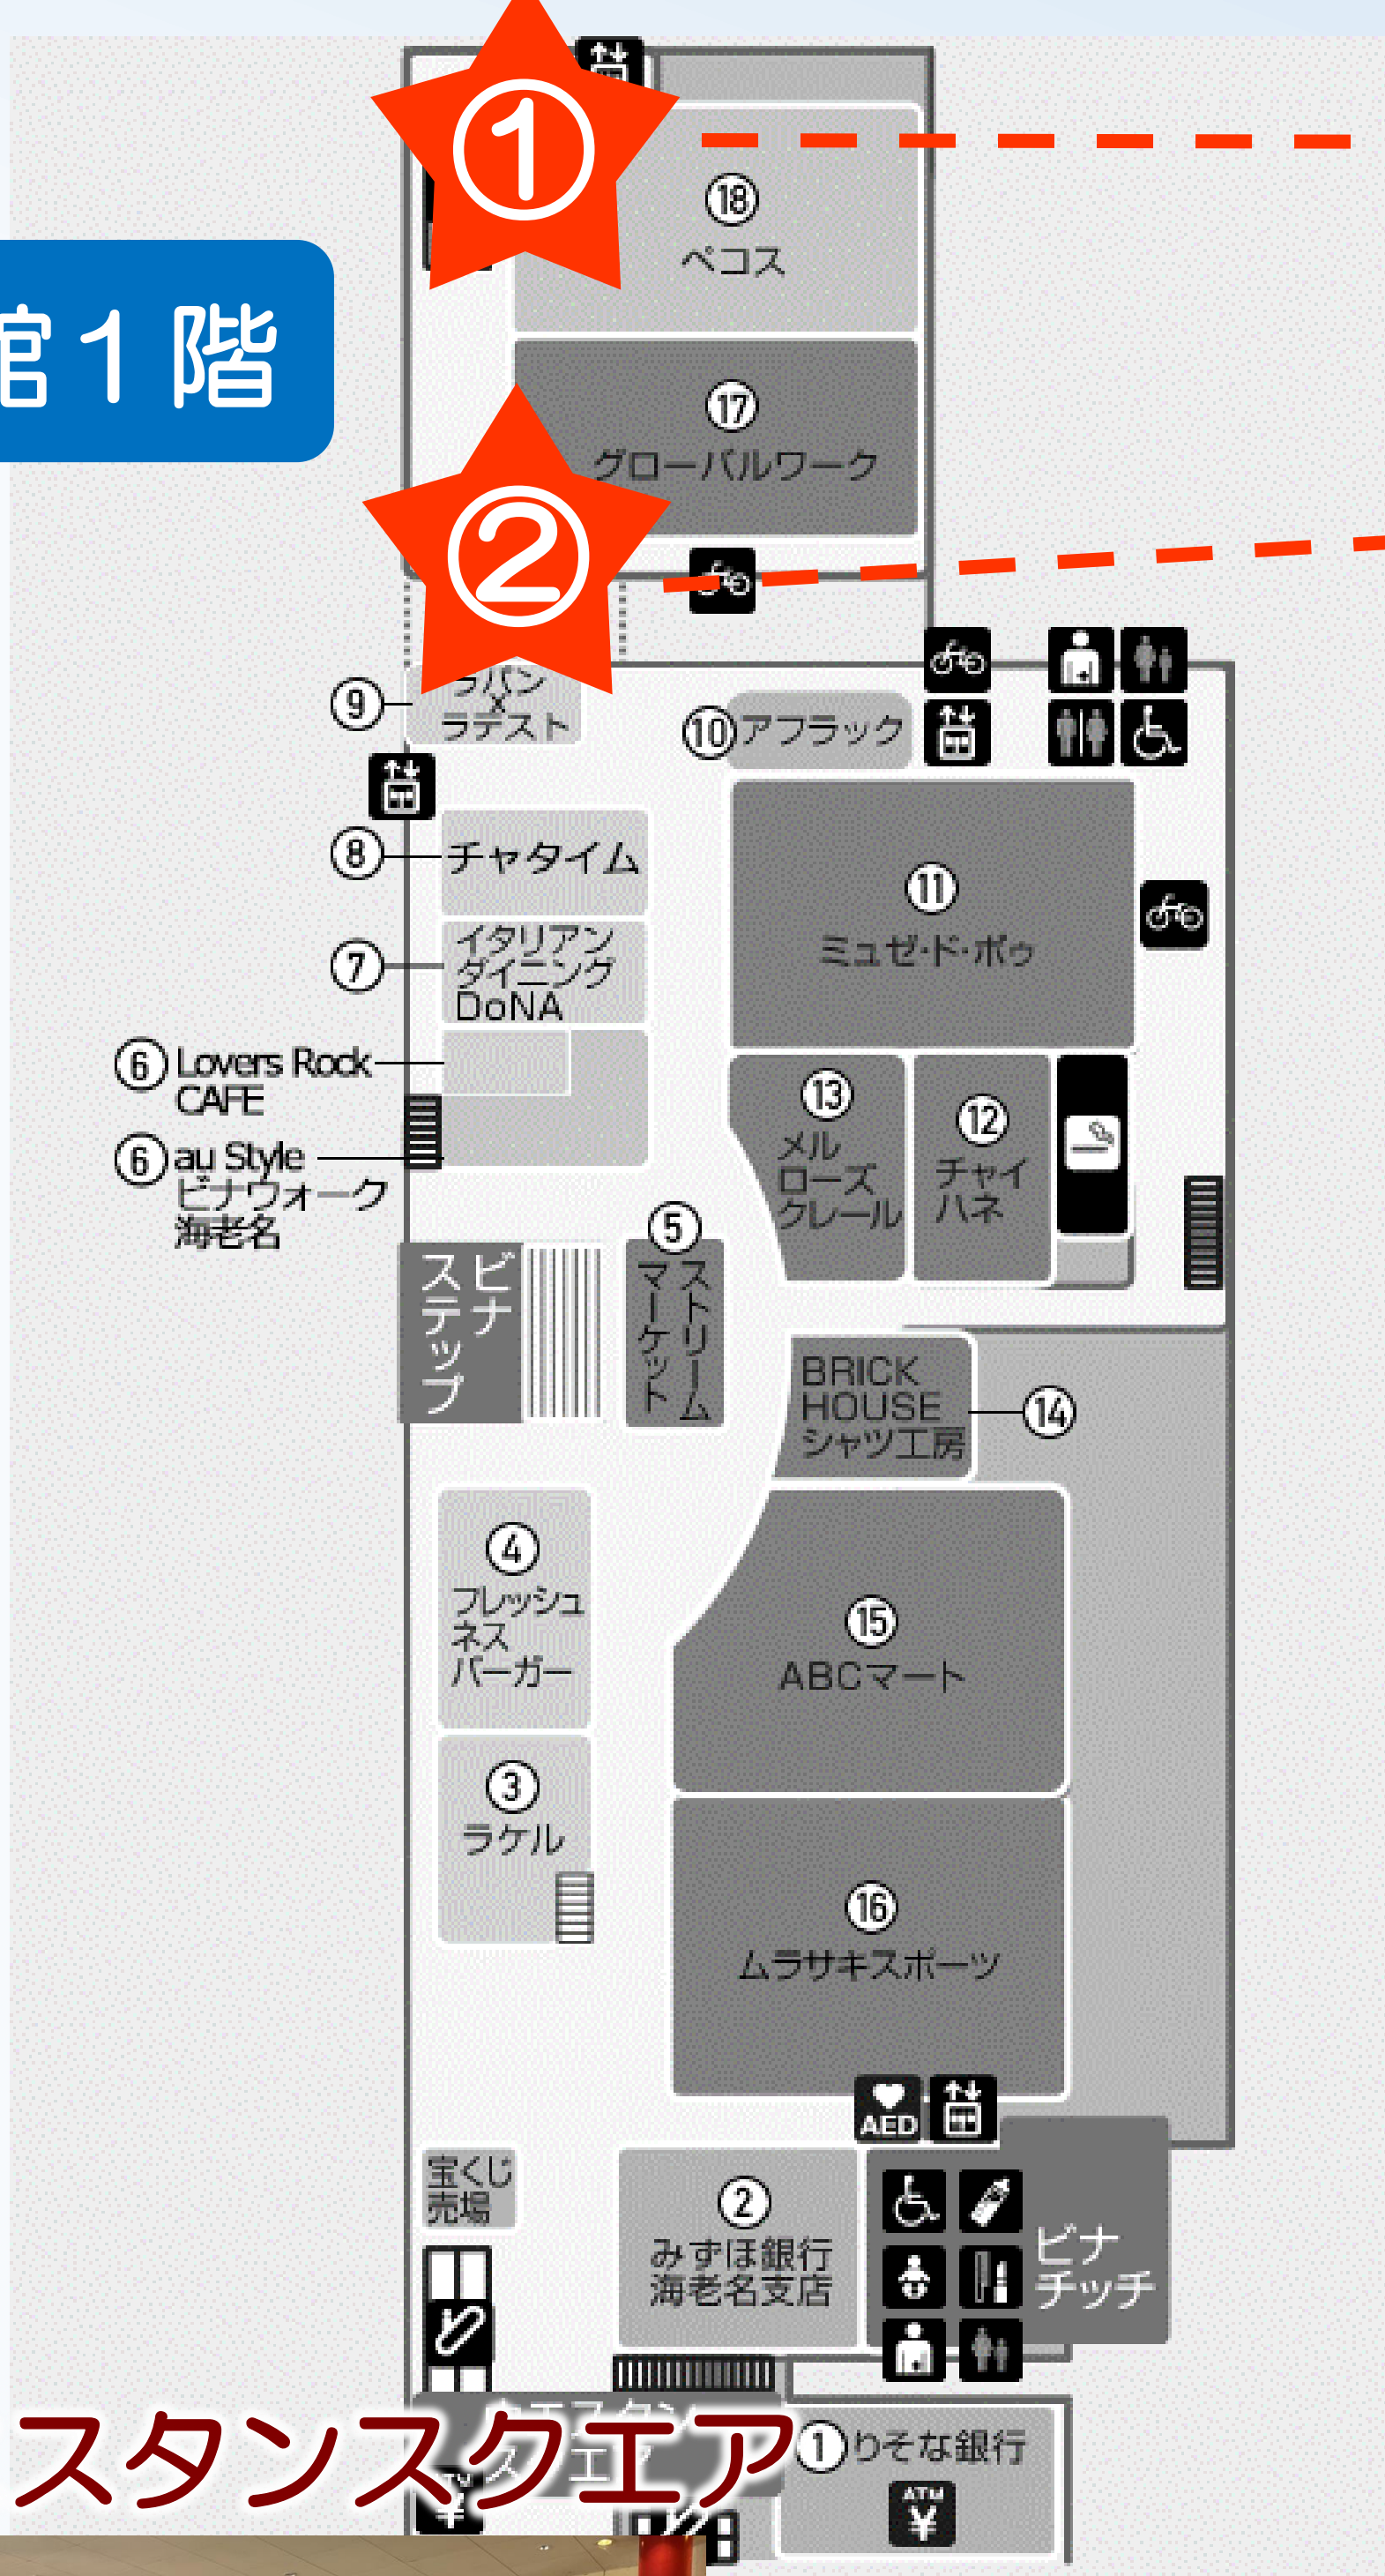

ピナウォーク

8月21日(土)・22日(日) 15時~20時

5番館1階

① デジタル射的

② ぐらぐらシーソー

③ スーパーボールすくい

④ ヨーヨーつり

⑥ 輪投げ

⑦ ビン魚釣り

⑤ 射的

⑧ おもちゃのお魚すくい

5番館2階

ウエスタンスクエア

エビだけのおでかけのすいin海老名もやってるよ!

※天候により場所が変更となる場合がございます。

ピナウォークのイベントページ

ピナウォーク公式LINE