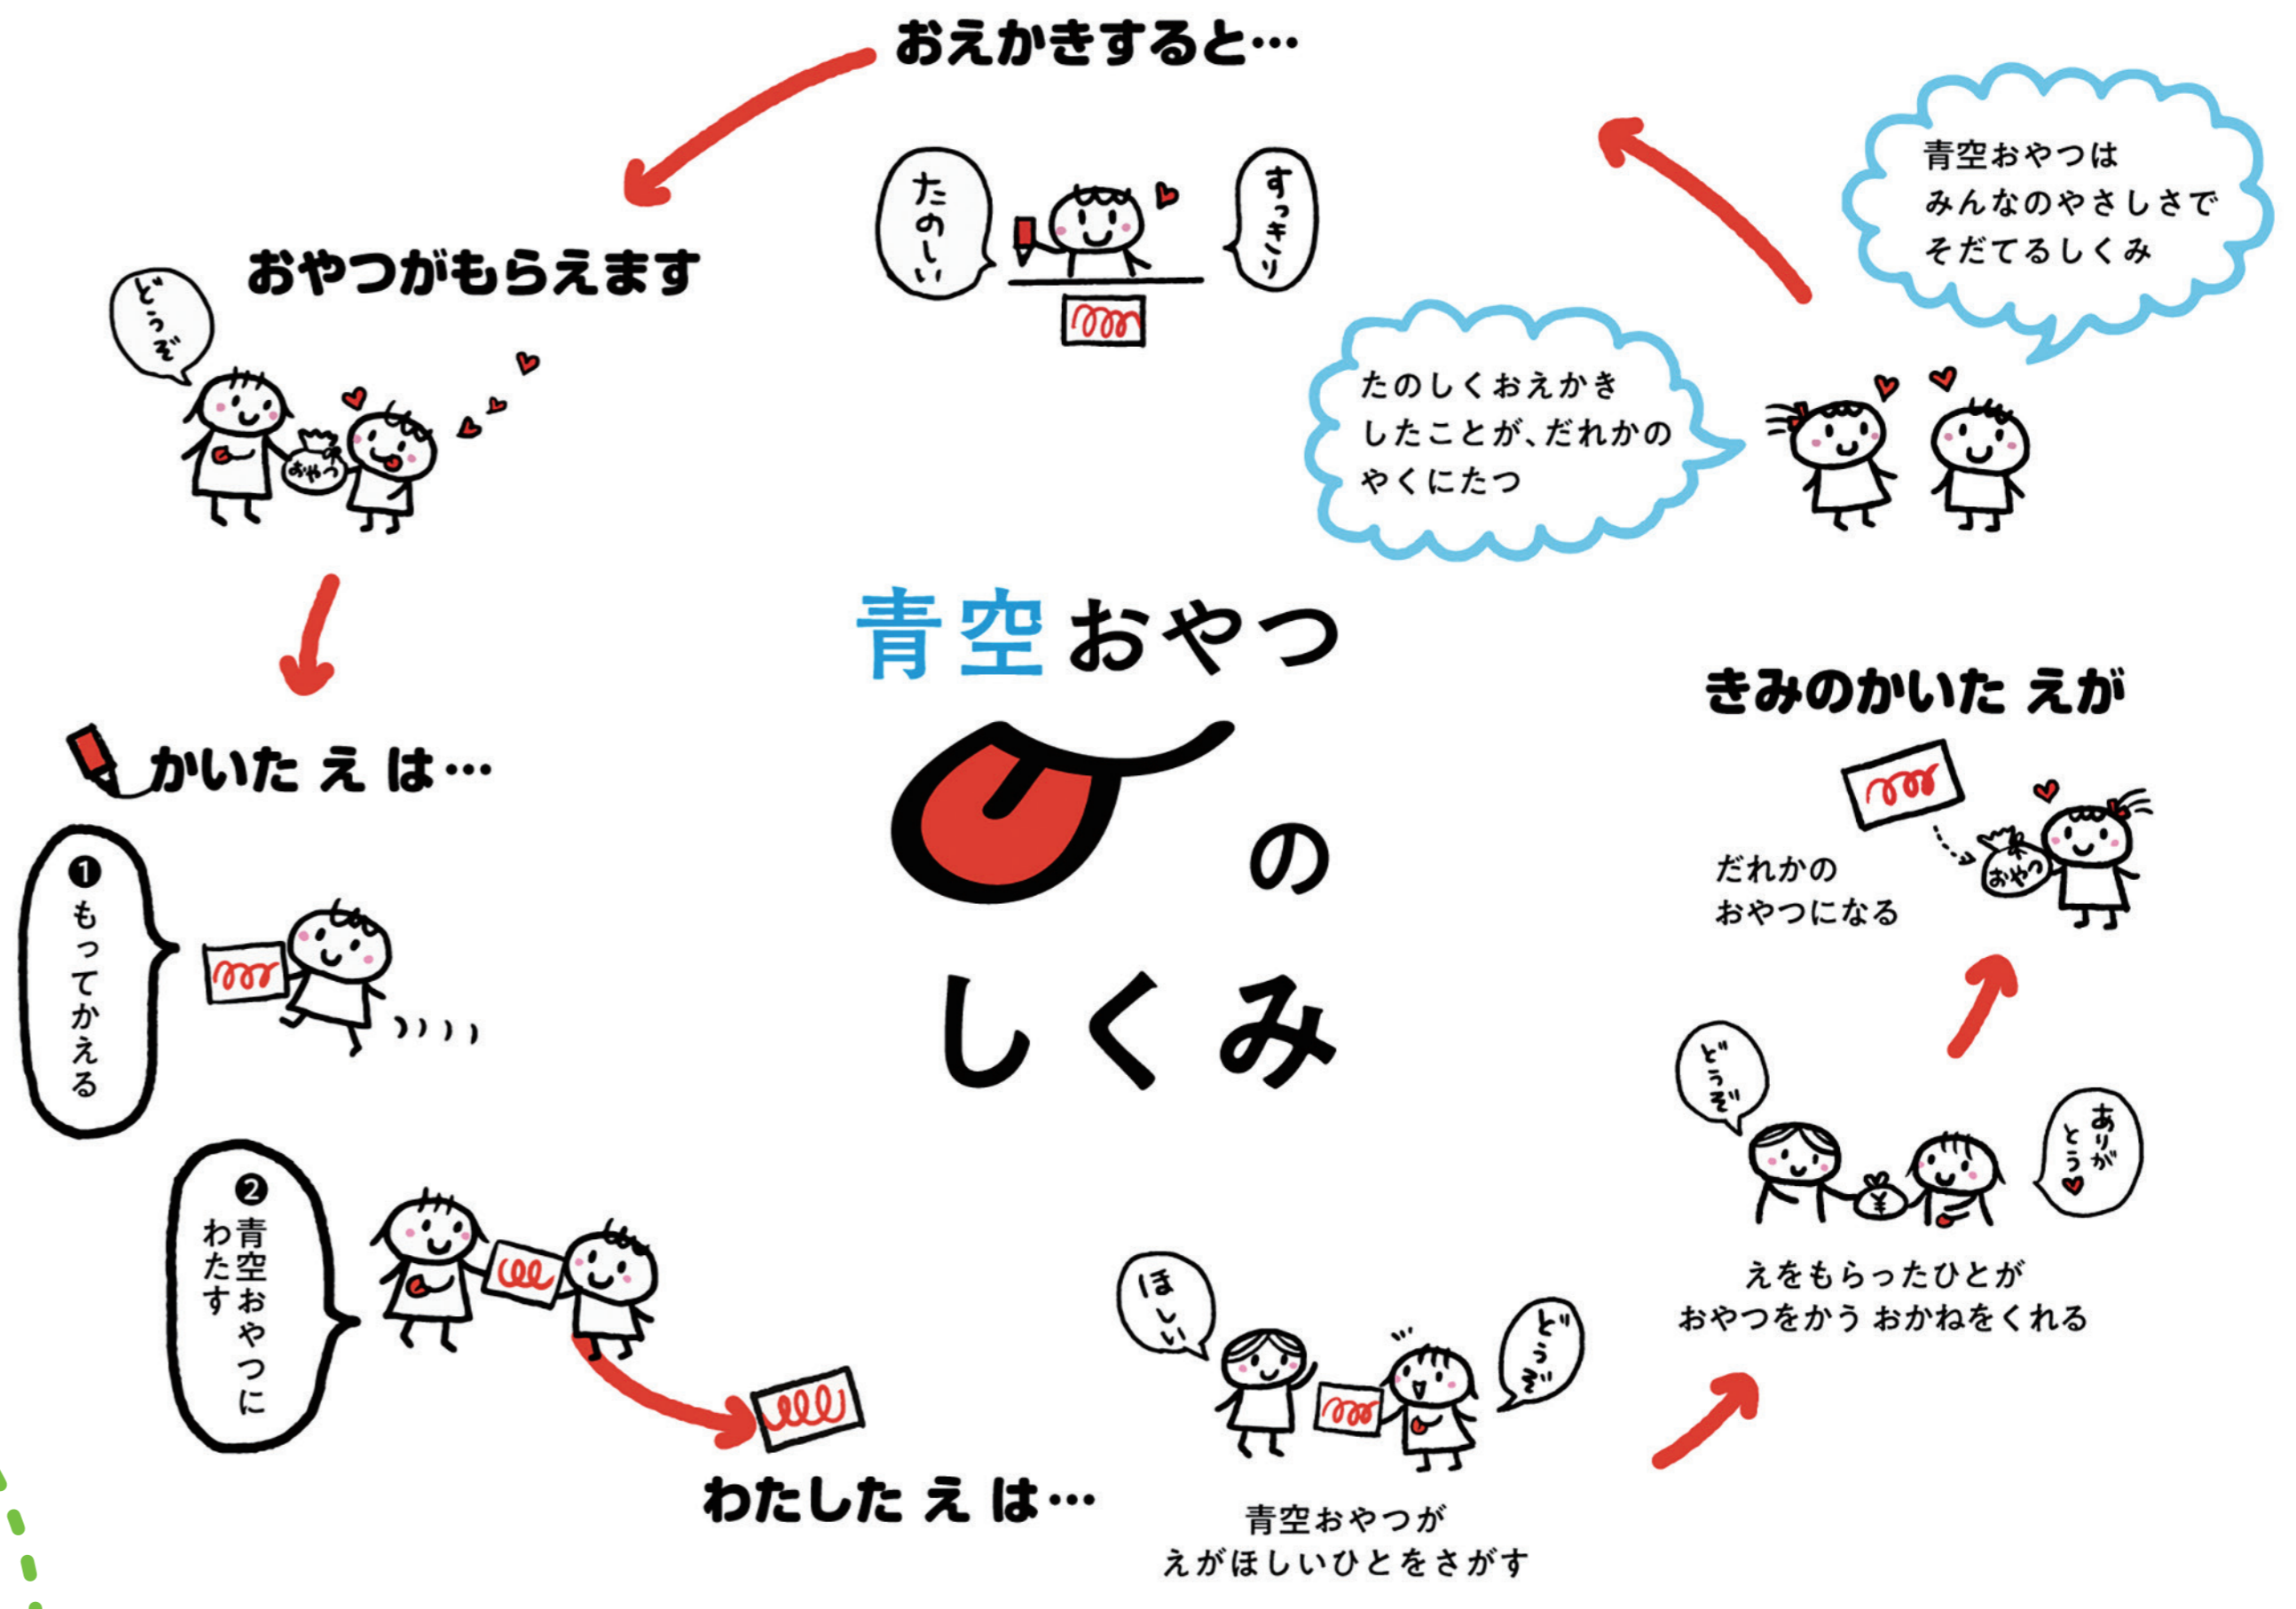

青空おやつ

with ミドラボ

あおぞら
「青空おやつ」って？
おえかきをすると おやつがもらえるよ
かいたえは もってかえるか
かざって みんなに みてもらおう

参加
無料

2月23日 金・祝
13:30 ~ 16:00

★おやつがなくなったら おしまい
本厚木ミロード①・4階
イベントスペース ミロにわ

ミドラボでは、現在、厚木市緑ヶ丘団地の集会所を設計中です。
イベント当日に、図面を原寸で描くパフォーマンスを行います。設営の様子もご覧ください。

おとなの人へ
青空おやつは、子どもたちのおえかきが次の子どものおやつになるしくみです。
気に入った絵をみつけたら、次の青空おやつのためのおやつ代を預けると、その絵を持って帰ることができます。

at 本厚木
ミロード 展

団地につくる、
学び、暮らし、つながる
新しい「キャンパス」

2月3日 土 ~ 2月23日 金・祝

最終日の展示は
16:00 まで

本厚木ミロード①②・4階 スカイロード

ミドラボとは？

ミドラボは、東京工芸大学と神奈川県住宅供給公社による厚木市緑ヶ丘団地とその周辺エリアの活性化プロジェクトです。これまで5年間の活動の記録を展示します。