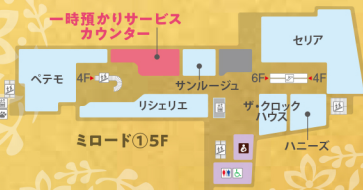

- ※必ず当日中にお引取をお願いいたします。
- ※方がお引取いただけなかった場合は責任を負いかねます。
- ※当日本厚木ミロード館内でお買い上げされた商品のみ対象となります。
- ※生鮮食料品・冷蔵品・冷凍品・宝飾・時計・貴重品等は対象外となります。