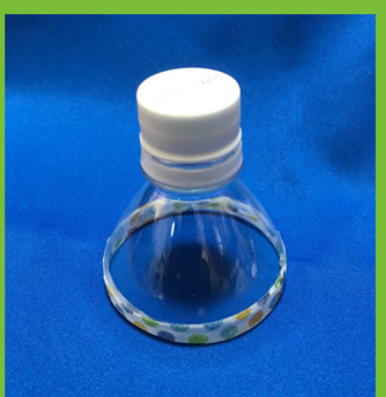

小田急のショッピングセンター /
ODAKYU SC 夏イベント

新しい発見・新しい体験・新しい興味
親子の夏休みはかせセミナー
有隣堂

8/9 Wed
8/11 Fri

①【ペットボトルで簡易顕微鏡を作ってみよう】
日時：8月9日（水）①10:30～11:50 ②13:30～14:50
内容：ガラスビーズとペットボトルを使って、100～200倍に大きく見える顕微鏡を作ります。ミクロの世界をのぞいてみよう！
※各回定員30名まで。
参加費：親子で2,600円(税込)、1名様追加は+1,300円(税込)