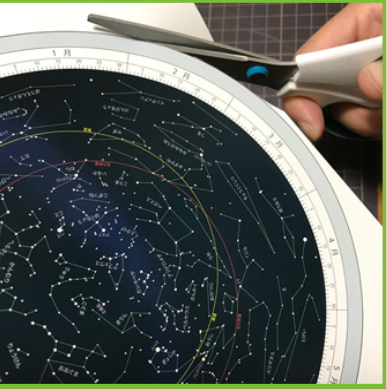

小田急のショッピングセンター /
ODAKYU SC 夏イベント

新しい発見・新しい体験・新しい興味
親子の夏休みはかせセミナー
有隣堂

8/9 Wed
8/11 Fri

①【ペットボトルで簡易顕微鏡を作ってみよう】
日時：8月9日（水）①10:30～11:50 ②13:30～14:50
内容：ガラスビーズとペットボトルを使って、100～200倍に大きく見える顕微鏡を作ります。ミクロの世界をのぞいてみよう！
※各回定員30名まで。
参加費：親子で2,600円(税込)、1名様追加は+1,300円(税込)

②【星座早見表を使いこなそう！】
日時：8月10日（木）①10:30～11:50 ②13:30～14:50
内容：星座早見盤を工作して、使い方、星座の探し方、宇宙の不思議まで学べます。夜空を見るのがさらに楽しくなるコースです。
※各回定員30名まで。
参加費：親子で2,600円(税込)、1名様追加は+1,300円(税込)

③【流木ねんどアート教室】
日時：8月11日（金）①10:30～11:40 ②13:30～14:40
内容：日本アルプスの河川で採れた国産天然の流木と、自由に色付けしたねんどを組み合わせて、自分だけのオリジナルオブジェをつくります。
※各回定員30名まで。
参加費：親子で2,400円(税込)、1名様追加は+1,200円(税込)

各イベント開催場所：1階吹き抜け広場
参加申込：エルミロード4階 有隣堂 店頭
有隣堂ヤフーショッピング店
※各回定員になり次第、受付終了とさせていただきます。

見て！聴いて！さわれる！

8/12 Sat

ウクレレ天国
IN
新百合ヶ丘エルミロード

▶ 開催日時：8月12日（土）10:00～17:00
▶ 開催場所：1階吹き抜け広場

- ①【ウクレレミニコンサート】
▶ 内容：ウクレレ奏者による夏にピッタリな音色のミニコンサート♪
※アーティストは4名の出演を予定しております。
 - ②【初心者キッズワークショップ】
▶ ウクレレアーティストによる初心者キッズワークショップ
 - ③【お絵かきウクレレ】
▶ 内容：ウクレレに自分でペイントして、弦を張って、世界に一つだけのオリジナルウクレレをお作りいただけます♪
▶ 参加費：4,400円（税込）
- ▶ お問い合わせ先：エルミロード4階 銀座山野楽器
※イベント内容は変更となる場合がございます。

科学実験教室
プルプルスライム合成実験

8/13 Sun

- ▶ 開催日時：8月13日（日）10:30～14:00
- ▶ 開催場所：1階吹き抜け広場
- ▶ 受付：10:15（レシートをお持ちの方からお並びいただきます）
- ▶ 時間：①10:30 ②11:30 ③13:30 所要時間 約30分
- ▶ 対象：ご来館のご自分で実験が出来る年齢から小学6年生まで
- ▶ 定員：各回20名、1日60名のお子さま
- ▶ 参加：お子様1人1,000円（税込み、合算可）のエルミロード専門店の当日レシートと、保護者の方1名の新百合ヶ丘エルミロードLINEご登録画面のご提示